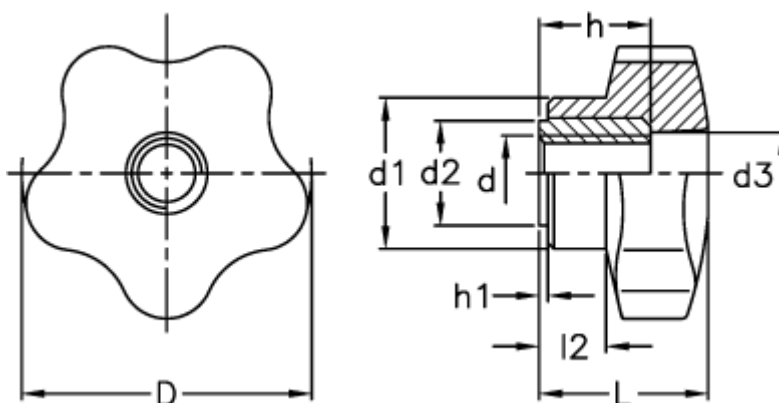

Varenummer: 2302067801
Beskrivelse: E+G Stjernegreb
VC.254/70 B-M12

Mål

D = 70
d1 = 30
d2 = 17
d3 = 17
d 6H = M12
h = 26
h1 = 1.5
L = 45

l2 = 21